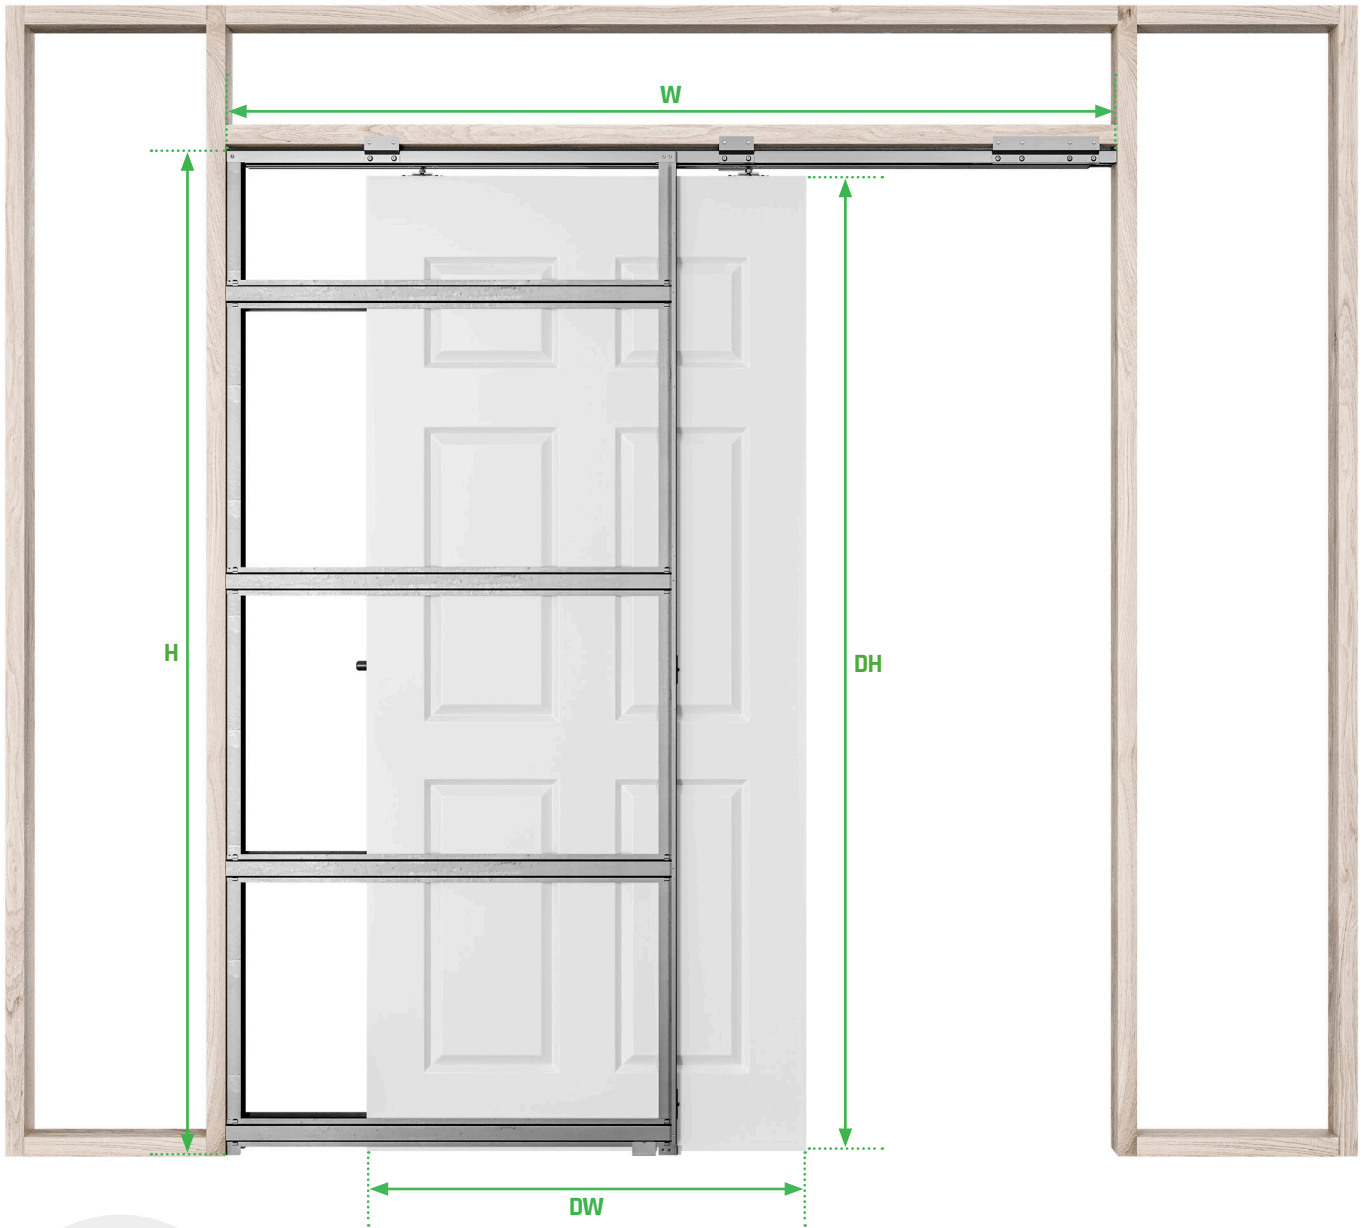

# Rocket Door Frames

WANT TO SEE  
HOW IT'S DONE?

DOOR PANEL <i>PANEL PUERTA</i>		STUD <i>MONTANTES</i>	OVERALL DIMENSIONS <i>MEDIDA TOTAL</i>			
DW	DH		SINGLE DOOR <i>PUERTA ÚNICA</i>		DOUBLE DOOR <i>PUERTA DOBLE</i>	
			W	H	W	H
24"	80"	2x4	48 <sup>5</sup> / <sub>8</sub> "	82 <sup>3</sup> / <sub>4</sub> "	97 <sup>1</sup> / <sub>4</sub> "	82 <sup>3</sup> / <sub>4</sub> "
28"	80"	2x4	56 <sup>1</sup> / <sub>4</sub> "	82 <sup>3</sup> / <sub>4</sub> "	112 <sup>5</sup> / <sub>8</sub> "	82 <sup>3</sup> / <sub>4</sub> "
30"	80"	2x4	60 <sup>3</sup> / <sub>8</sub> "	82 <sup>3</sup> / <sub>4</sub> "	120 <sup>3</sup> / <sub>4</sub> "	82 <sup>3</sup> / <sub>4</sub> "
32"	80"	2x4	64 <sup>3</sup> / <sub>8</sub> "	82 <sup>3</sup> / <sub>4</sub> "	128 <sup>3</sup> / <sub>4</sub> "	82 <sup>3</sup> / <sub>4</sub> "
34"	80"	2x4	68 <sup>3</sup> / <sub>8</sub> "	82 <sup>3</sup> / <sub>4</sub> "	136 <sup>3</sup> / <sub>4</sub> "	82 <sup>3</sup> / <sub>4</sub> "
36"	80"	2x4	72 <sup>1</sup> / <sub>4</sub> "	82 <sup>3</sup> / <sub>4</sub> "	144 <sup>5</sup> / <sub>8</sub> "	82 <sup>3</sup> / <sub>4</sub> "

Door Thickness (*Espesor de la puerta*): 1 <sup>3</sup>/<sub>8</sub>" - 1 <sup>3</sup>/<sub>4</sub>"