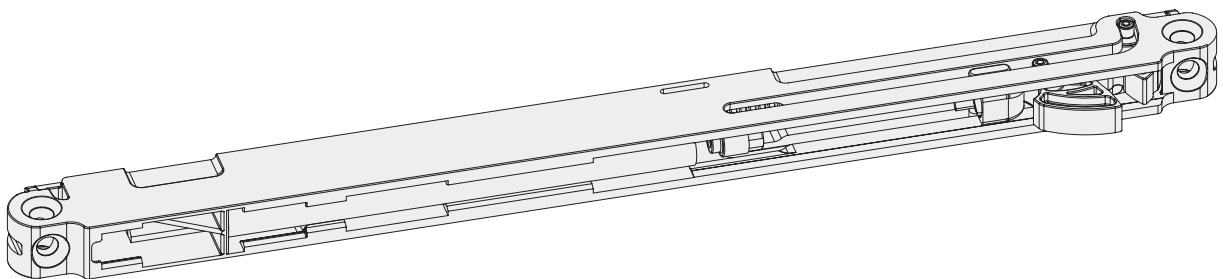

Rocket Door Frames

- SOFT CLOSE -

- AMORTIGUADOR -

CAUTION
ATENCIÓN

If you follow carefully these instructions for the assembly and installation process your life will be easier!
Some parts may have sharp edges so use gloves and be careful when handling the parts.

*Si sigue cuidadosamente estas instrucciones para el proceso de montaje e instalación su vida será más fácil!
Algunas piezas pueden tener bordes afilados, por lo que debe utilizar guantes y tener cuidado al manipular las piezas.*