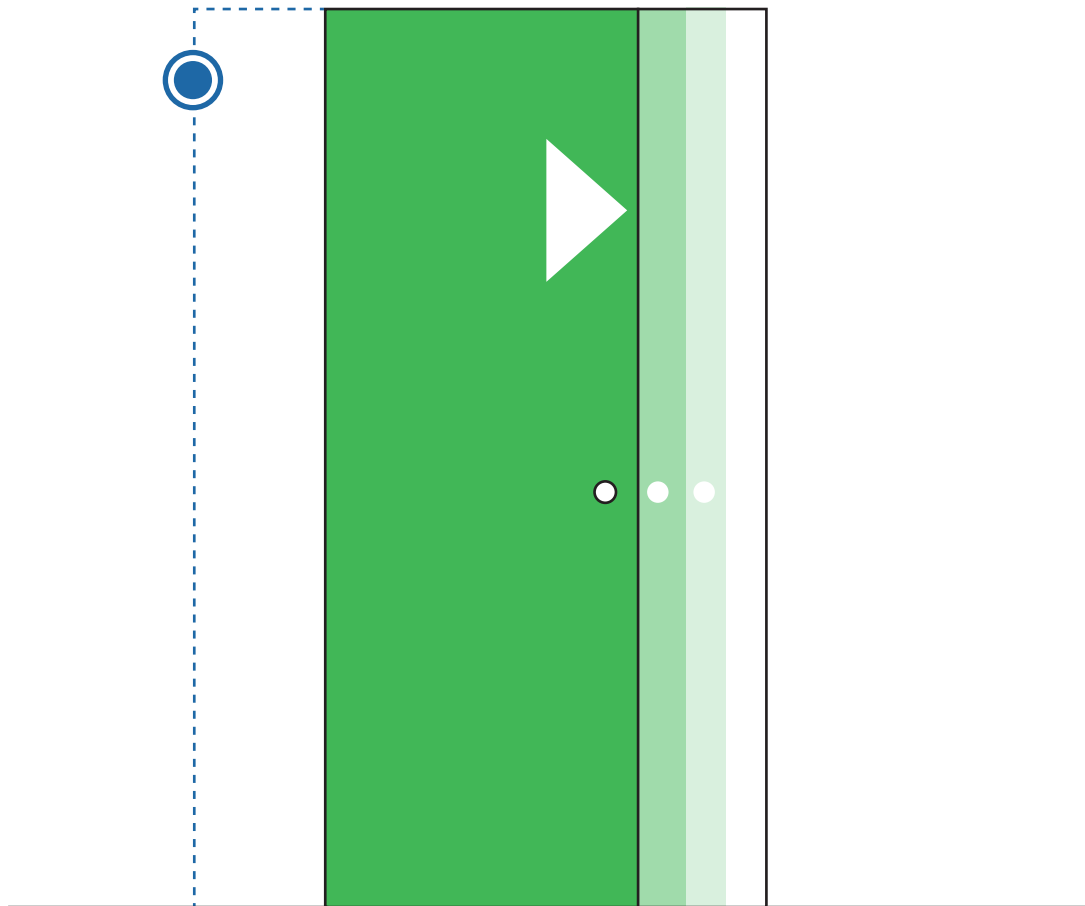

Rocket Door Frames

- SELF CLOSING -

- CIERRE AUTOMÁTICO -

CAUTION

ATENCIÓN

If you follow carefully these instructions for the assembly and installation process your life will be easier! A pair of tressles are very useful when assembling the frames. Some parts may have sharp edges so use gloves and be careful when handling the parts.

Si sigue cuidadosamente estas instrucciones para el proceso de montaje e instalación su vida será más fácil! Un par de caballetes son muy útiles para el montaje de los marcos. Algunas piezas pueden tener bordes afilados, por lo que debe utilizar guantes y tener cuidado al manipular las piezas.